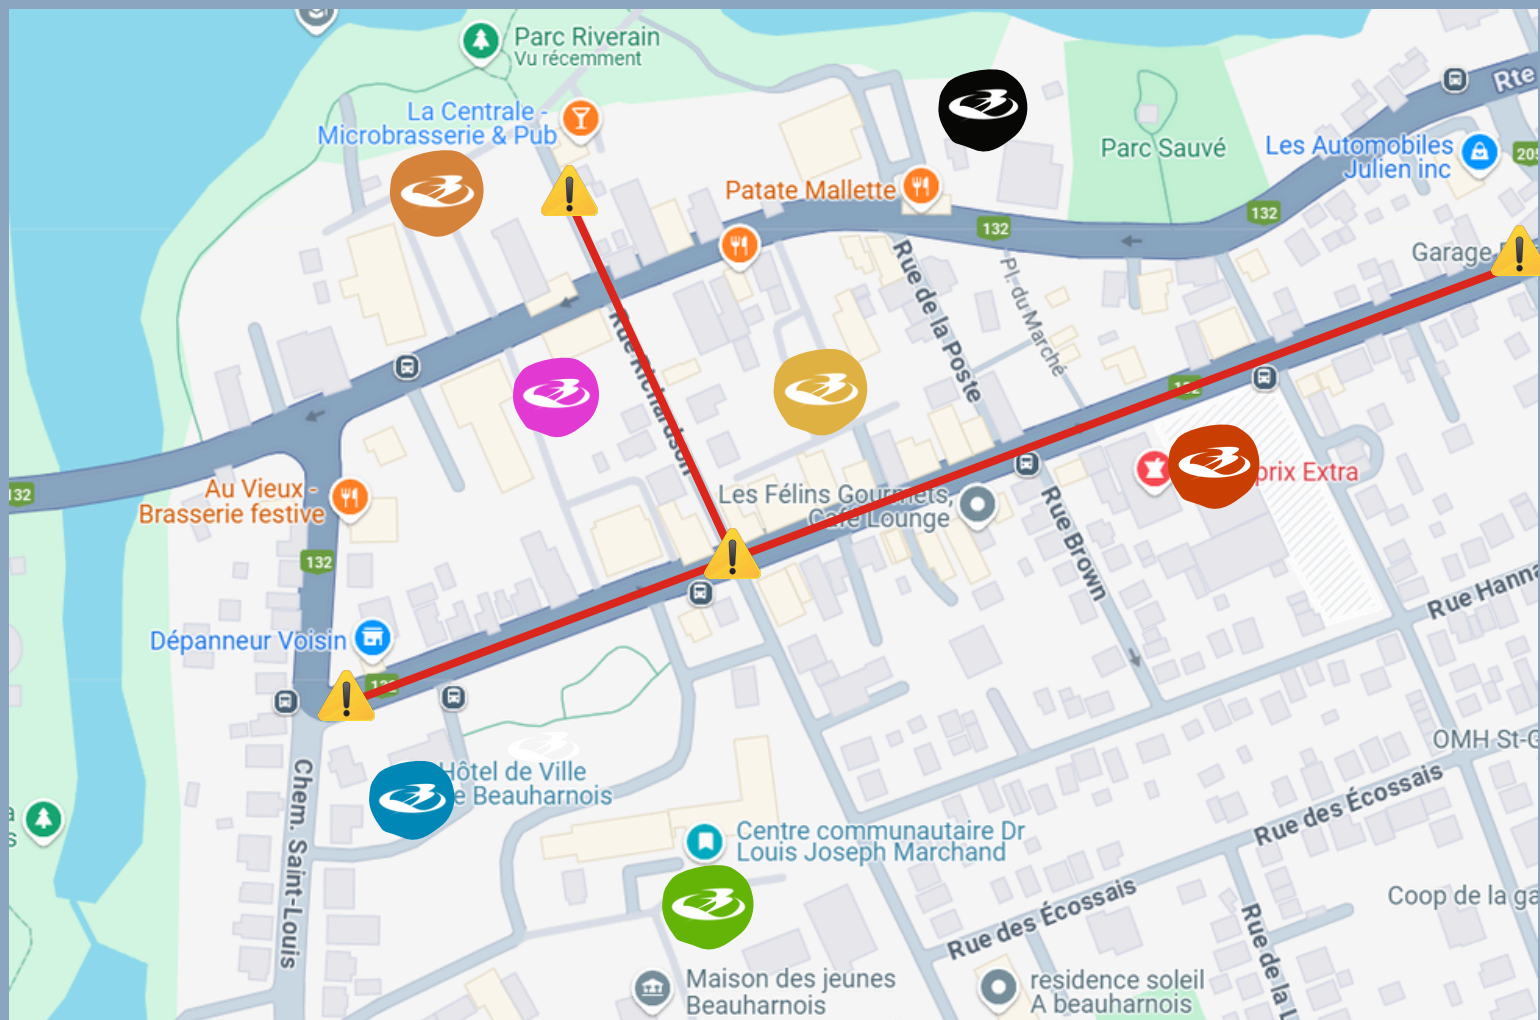

# RÉFECTION RUE ELLICE - STATIONNEMENTS DISPONIBLES

## ÉTÉ - AUTOMNE 2025

 **Parc Riverain (rue St-Laurent)**  
123 espaces / 6 espaces avec remorque / 4 espaces électriques

 **Centre communautaire (600, rue Ellice)**  
104 espaces / 4 espaces handicapés

 **Hôtel de ville (660, rue Ellice)**  
30 espaces / 1 espace handicapé / 3 espaces électriques

 **Postes Canada (37, rue St-Laurent)**  
40 espaces

 **Stationnement municipal (entre les rues Ellice et St-Laurent)**  
97 espaces / 7 espaces handicapés